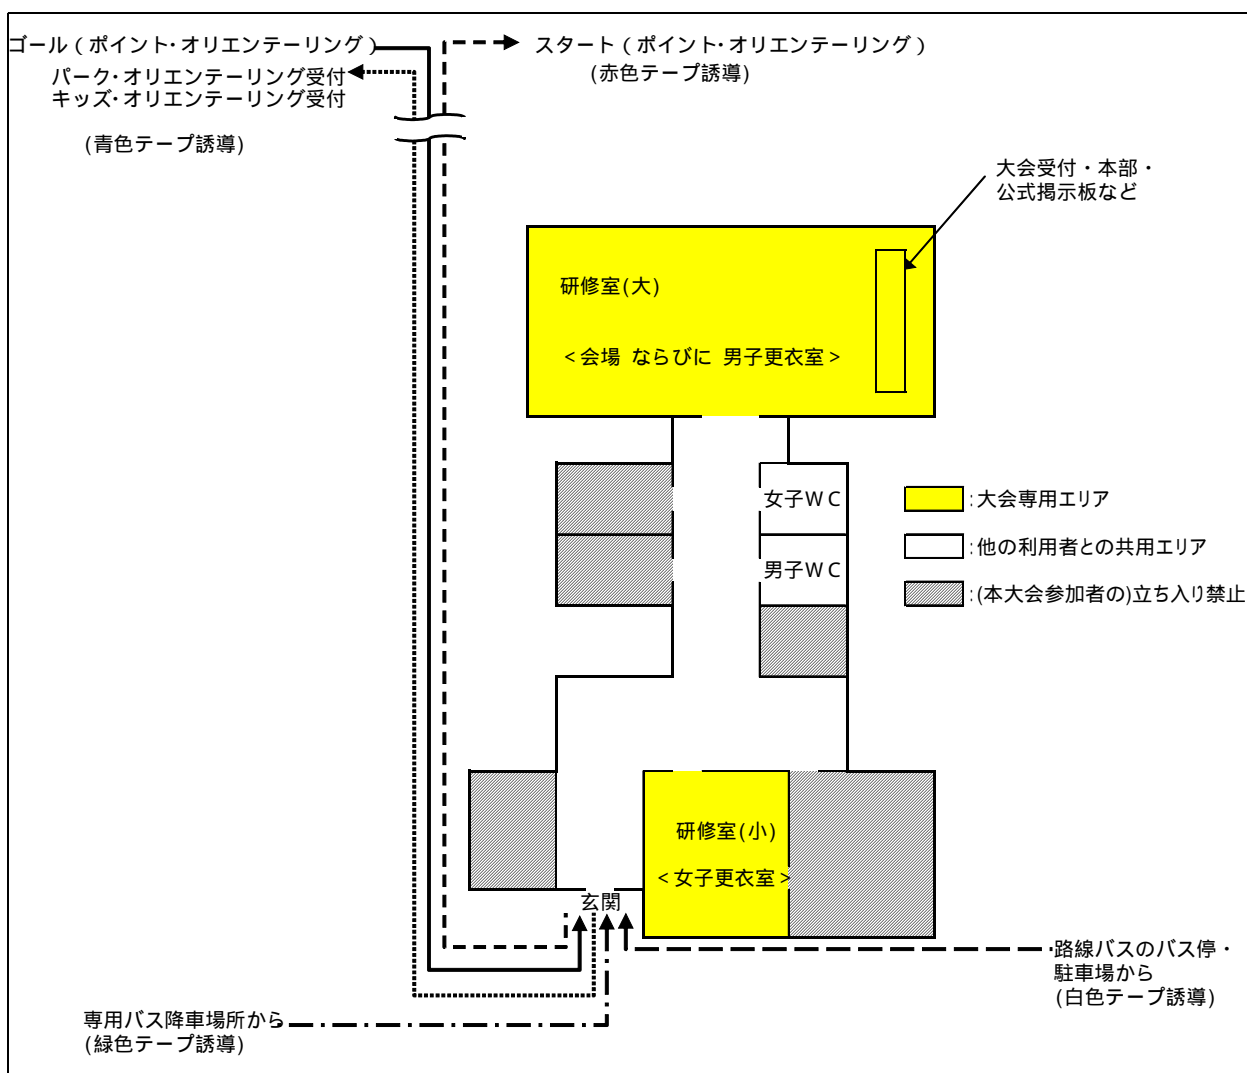

プログラム修正・追加事項(2004年4月12日版)

2 ページ

協賛 : スエットショップジャパン(予定) 正式の協賛となりました。

10 ページ

5.1.1 大会専用バス

降車場所は蓮沼海浜公園第2駐車場より変更となりました。降車場所より会場まで

白色テープ誘導徒歩 15分(1.2km) 緑色テープ誘導徒歩 3分(200m)

12 ページ

5.3 大会会場

大会会場内は全面的に飲食禁止です。

16 ページ

6.4.1 地図

(2分割されたコースでの)誘導区間の始まり:

(誘導区間はコントロールより始まります)

22 ページ

M E