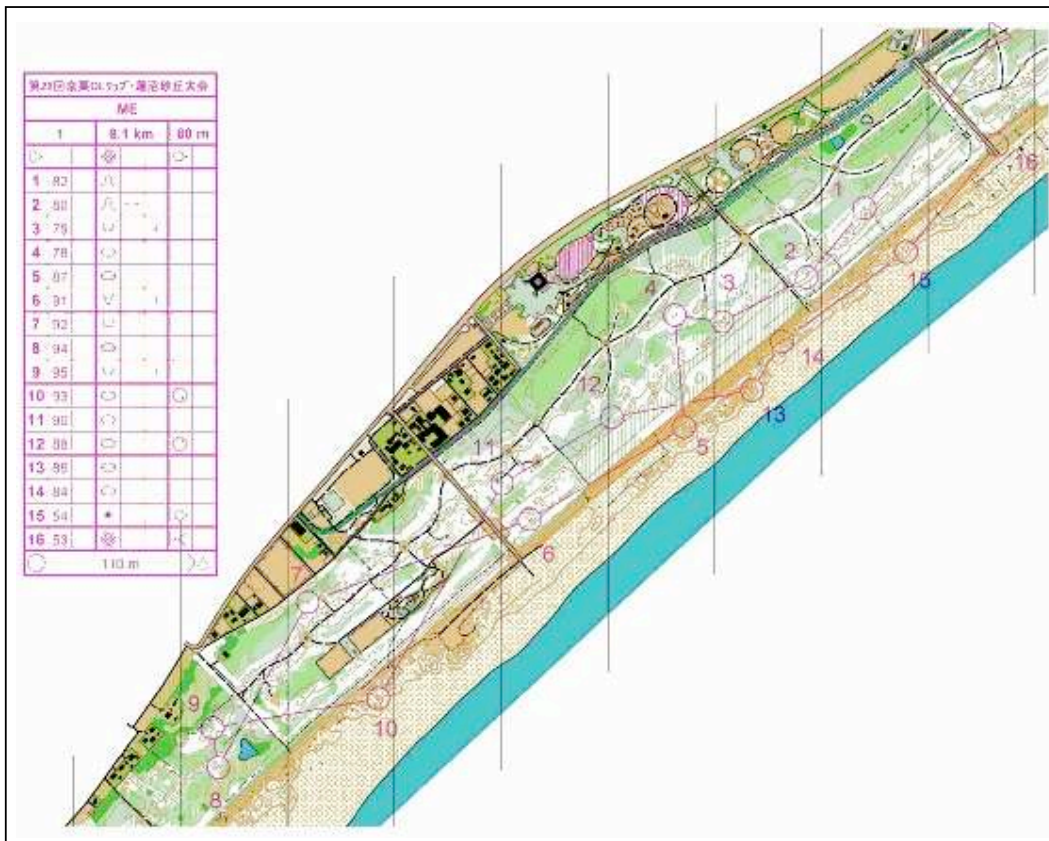

MEクラス優勝・松澤俊行さんのコメント

【蓮沼の砂丘にて】

2年前、傾向に似通った「一宮砂丘」のテレインで行われた京葉大会に優勝していたこと、さらに3月の全日本に優勝したことで、「自分で自分の勝利に期待する」気持ちが生まれていたのは確かでした。さらに、2月の早大大会表彰式で、村越真選手が「全日本大会よりも京葉大会に照準を合わせている」と話していたことも、モチベーションの源となっていました。

とはいえ、細かい読図や見通しの悪い林でのナビゲーションという点では自分より勝っている選手も村越選手のみならず大勢いることは分かっていました。まずは、世界選手権日本代表選考参考レースという場で、しっかり自分らしい走りをする、そのために最高の集中状態で走ることを心掛けていました。

そうして臨んだレースでは、1ヶ所「注文通り」のミスをしてしまったものの、終始コントロールにスムーズに到達するための手続きを繰り返すことができ、好感触と充実感を持ってフィニッシュラインを通過することができました。優勝という結果については、僅差であることからも分かるように、多分に運に恵まれた部分もあります。ベストラップは、最終コントロールからゴールまで含めての30区間で3区間のみと、優勝者にしては少ない数でした。ですのであまり偉そうなことは言えないと思いますが、敢えて勝者らしいコメントをすると、「走力がものをいうように見えたレッグでも、常に『次の準備』を意識して読図をしていたこと」が好結果につながったのではないかと考えています。

テレインの選定、地図の作成、コース設定、当日の会場の雰囲気作り。どれをとっても「さすがに京葉」と思われるものでした。3月まで在籍していた愛すべき古巣クラブの皆さんに元気な姿を見せることができたことにも喜びを感じています。

今一度、京葉OLクラブの皆さんに御礼申し上げたいと思います。ありがとうございました。

MEクラスのコース前半