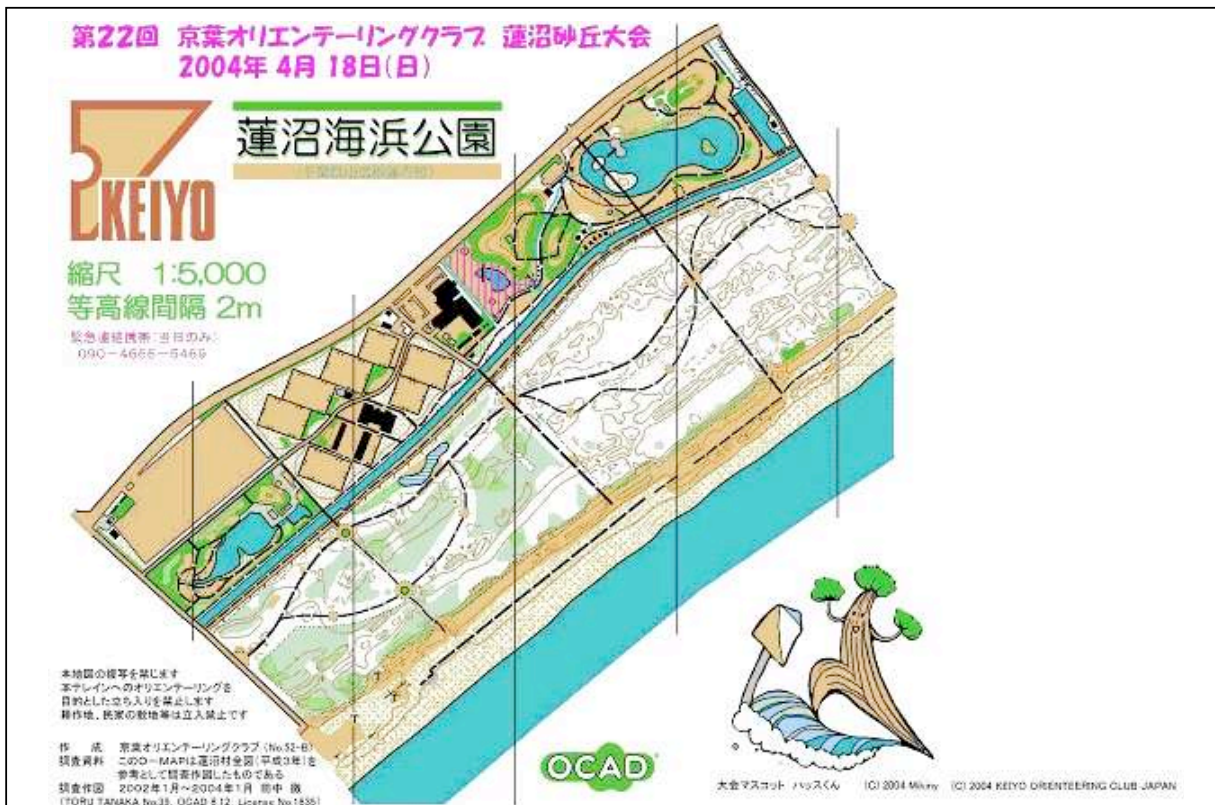

M50

4.8km

↑ 40m

1	大塚 校一	36' 33"	千葉 QK	14	伊藤 清	46' 55"	ワンダラース
2	奥山 景得	37' 27"	川口 Q.C	15	小嶋 信義	47' 44"	ワンダラース
3	酒井 克明	37' 57"	Team白樺	16	鴨居 隆	48' 43"	
4	海老沢 正	39' 01"	東京 Q クラブ	17	武田 徳幸	49' 24"	千葉 QK
5	藤原 三郎	40' 44"	山梨骨骨クラブ	18	大原 一由	51' 08"	中京 CC
6	荻田 育徳	40' 53"	CCΔ下野	19	中北 勝	52' 57"	ソニーQ.C
7	尾上 秀雄	41' 14"	サン・スーシ	20	山本 博司	53' 41"	
8	平 雅夫	41' 24"	多摩 Q	21	深井 淳之	55' 45"	ワンダラース
9	鈴木 榮一	41' 39"	千葉 QK	22	峰岸 是雄	58' 06"	
10	小林 二郎	42' 55"	愛知 Q.C	23	小沢 拓三	1: 05' 41"	多摩 Q
11	久保井 輝政	45' 49"	サン・スーシ	24	尾形 修一	1: 15' 31"	高津 Q.C
12	大場 隆夫	45' 51"	サン・スーシ	-	高野 政雄	P1	多摩 Q
13	上野山 禎造	46' 18"	ときわ走林会				

V21

4.8km

↑ 40m

1	酒井 か代子	38' 51"	Team白樺	6	下村 淳子	45' 05"	青葉会
2	清水 容子	39' 55"	入間市 Q.C	7	波多野 夏子	46' 34"	渋谷で走る会
3	山口 季見子	40' 28"	ES関東 C	8	福井 享子	46' 53"	多摩 Q
4	宮沢 絵美	44' 21"	千葉大 Q.C	9	青島 優	48' 32"	東大 QK
5	菅原 裕実	44' 30"	多摩 Q	10	須藤 ともえ	1: 00' 09"	入間市 Q.C

パーク・オリエンテーリングで使用した「蓮沼海浜公園」