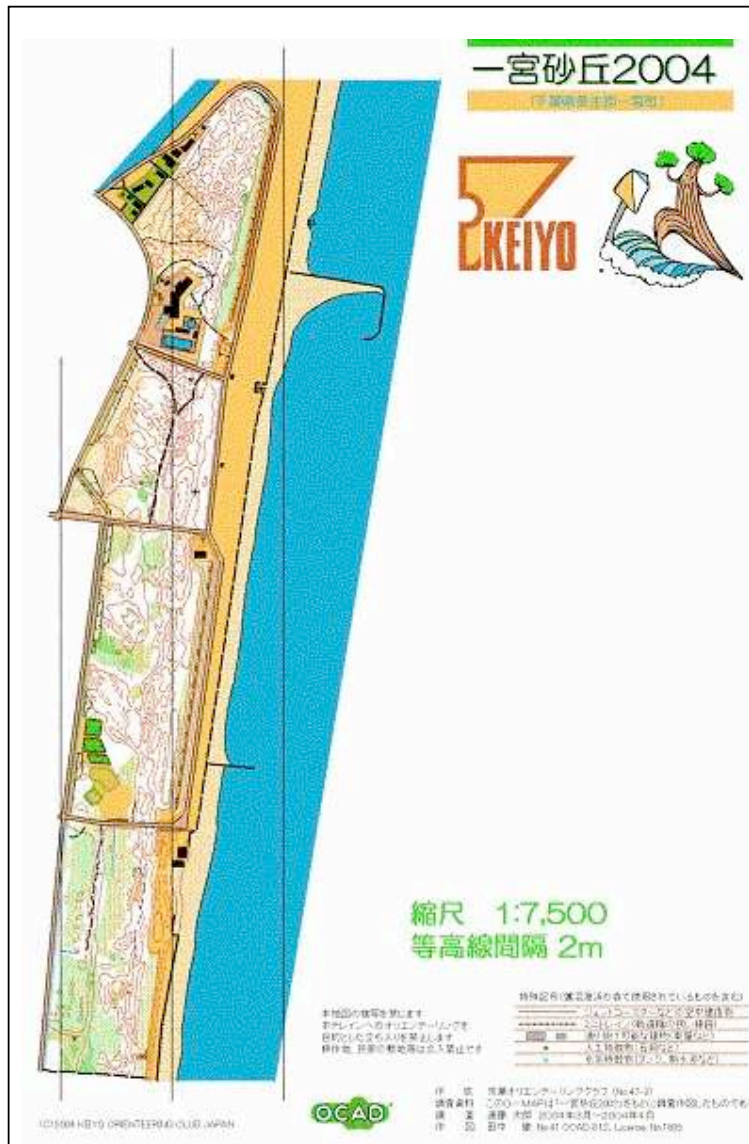

モデルイベントで使用した「一宮砂丘2004」

作成が大変遅くなってしまいましたが、やっと成績表ができました。あとはこの成績表をもって、後援ならびに使用許可をいただいた関係各位への最終報告と、成績表を申し込まれた方への発送が終われば、大会関係のすべての作業が完了します。

京葉オリエンテリングクラブは過去多くの大会を開催してきましたが、今大会の運営の中心となったのは、ほとんどが入会数年以内の若手メンバーです。そういう意味でも、今までの京葉大会と一味違った運営を目指してみたのですが、いかがだったでしょうか。至らない点もありましたが、それは次の大会への反省材料としたいと思います。

クラブとしては、今後も大会開催の企画がいくつかあります。次回もぜひご参加ください。また、大会参加だけでなく運営もちょっとはしてみたいなという方は、私たちのクラブと一緒に大会をつくっていきませんか。京葉はオリエンテリングを好きな方を歓迎します。

最後になりましたが、後援ならびに使用許可をいただいた関係各位をはじめとして地元の皆様には厚くお礼申し上げます。