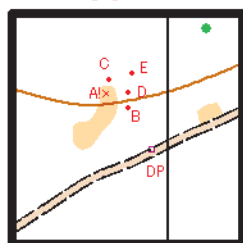

設定ミスによりキャンセル

A8:C

A9:Z

A10:A

A11:B

A12:D

TC:E

2007年度JOAトレイル-O指定大会
 第28回京葉OLクラブ幕張・佐倉二日間大会
 第2日目 2008年3月2日(日) 佐倉土浮