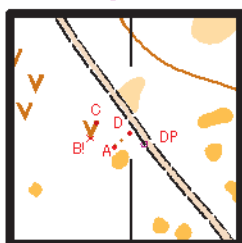

設定ミスによりキャンセル

A8:C

A9:Z

A10:A

A11:B

A12:D

TC:E

2007年度JOAトレイル-O指定大会
 第28回京葉OLクラブ幕張・佐倉二日間大会
 第2日目 2008年3月2日(日) 佐倉土浮