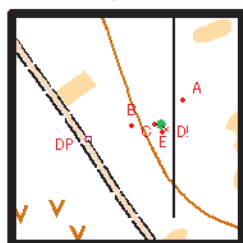

設定ミスによりキャンセル

A8:C

A9:Z

A10:A

A11:B

A12:D

TC:E

2007年度JOAトレイル-O指定大会
 第28回京葉OLクラブ幕張・佐倉二日間大会
 第2日目 2008年3月2日(日) 佐倉土浮